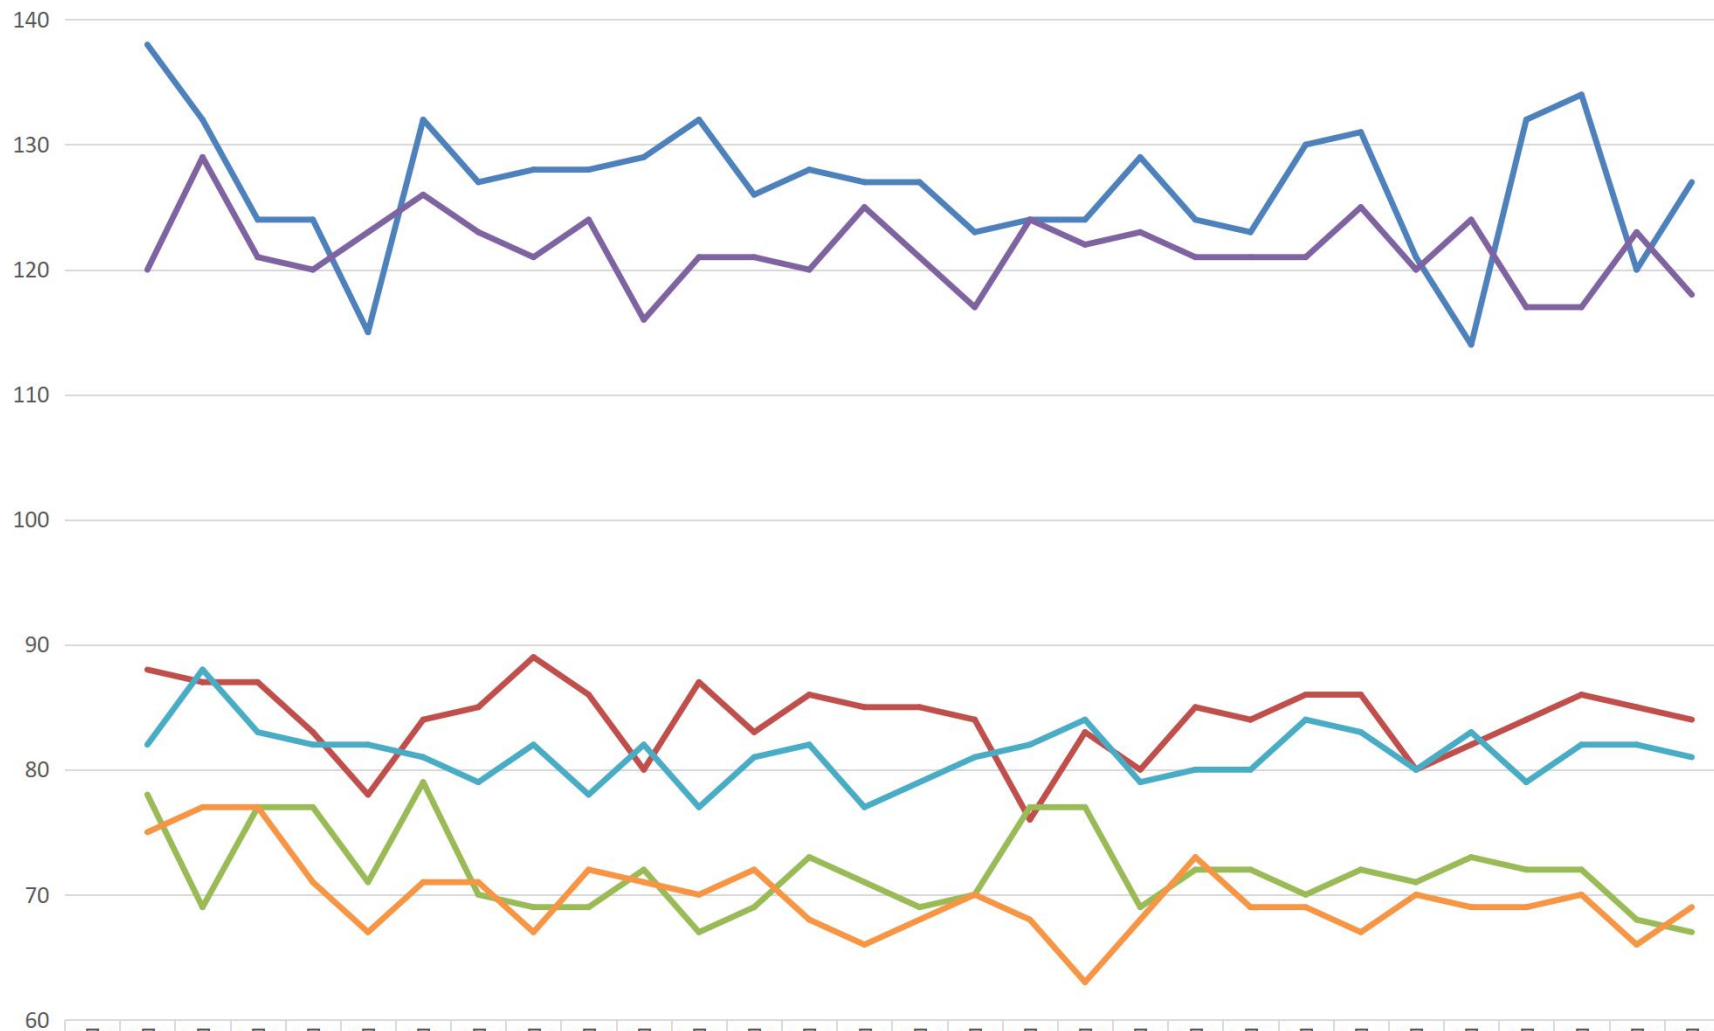

血压・脈拍対比表(2019年4月／2020年4月)

軸のタイトル

	4月1日	4月2日	4月3日	4月4日	4月5日	4月6日	4月7日	4月8日	4月9日	4月10日	4月11日	4月12日	4月13日	4月14日	4月15日	4月16日	4月17日	4月18日	4月19日	4月20日	4月21日	4月22日	4月23日	4月24日	4月25日	4月26日	4月27日	4月28日	4月29日	4月30日
2019年4月 高い	138	132	124	124	115	132	127	128	128	129	132	126	128	127	127	123	124	124	129	124	123	130	131	121	114	132	134	120	127	
2019年4月 低い	88	87	87	83	78	84	85	89	86	80	87	83	86	85	85	84	76	83	80	85	84	86	86	80	82	84	86	85	84	
2019年4月 脈拍	78	69	77	77	71	79	70	69	69	72	67	69	73	71	69	70	77	77	69	72	72	70	72	71	73	72	72	68	67	
2020年4月 高い	120	129	121	120	123	126	123	121	124	116	121	121	120	125		117	124	122	123	121	121	121	125	120	124	117	117	123	118	
2020年4月 低い	82	88	83	82	82	81	79	82	78	82	77	81	82	77		81	82	84	79	80	80	84	83	80	83	79	82	82	81	
2020年4月 脈拍	75	77	77	71	67	71	71	67	72	71	70	72	68	66		70	68	63	68	73	69	69	67	70	69	69	70	66	69	