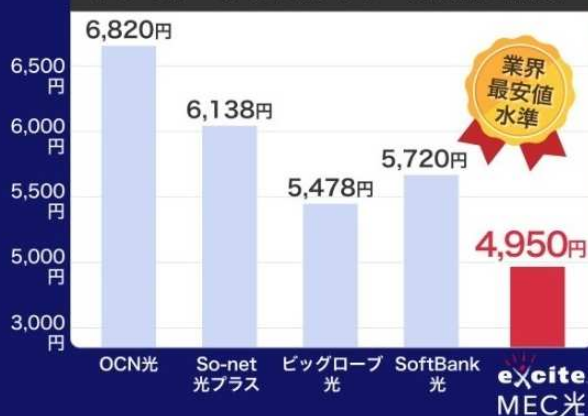

ファミリー(戸建て)プラン 月額料金(税込)

※ 2021年10月1日時点

※ 他社の光回線サービス名称は、各社の商標、登録商標またはサービス名称です。

※ 他社の光回線サービスについて、料金内に含まれるサービス内容が均一ではない場合があります。

安さの理由